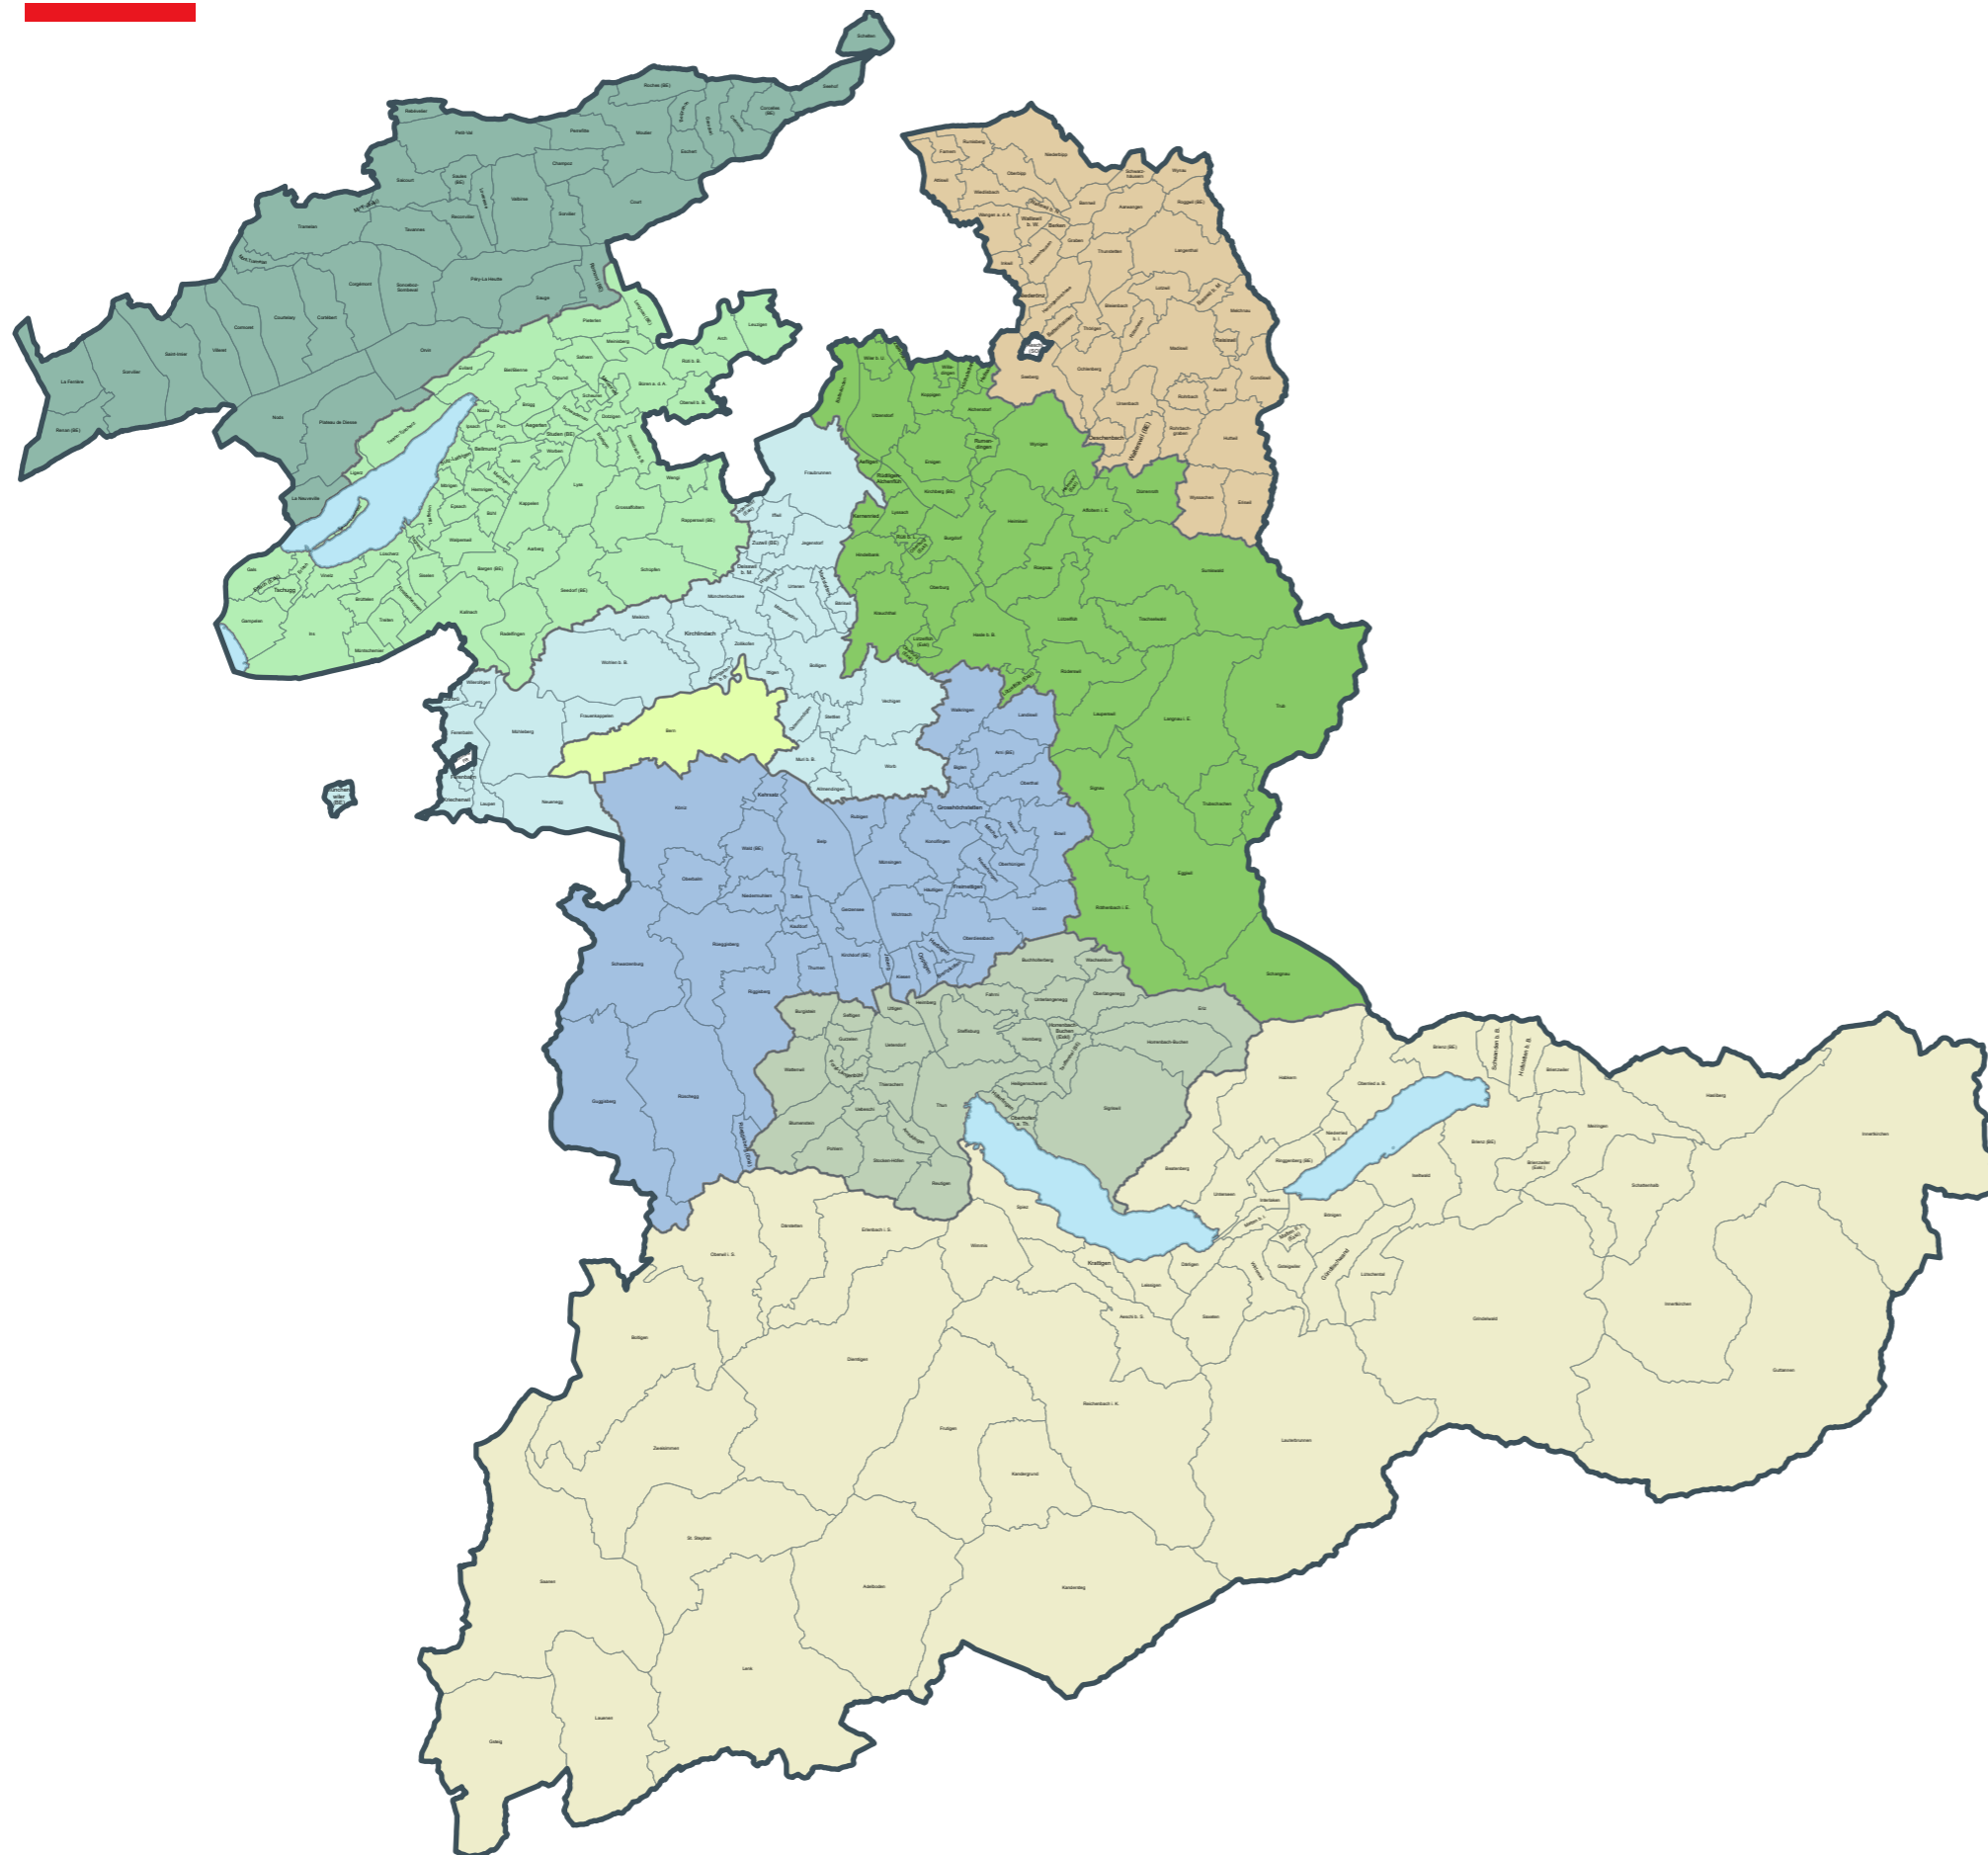

**Kanton Bern**  
**Canton de Berne**

### Wahlkreise des Grossen Rates

### Cercles électoraux du Grand Conseil

Gemeinden: Stand vom 1. Januar 2025

Communes: Etat au 1<sup>er</sup> janvier 2025

-  Bern  
Berne
-  Berner Jura  
Jura bernois
-  Biel-Seeland  
Bienne-Seeland
-  Emmental
-  Mittelland-Nord  
Mittelland septentrional
-  Mittelland-Süd  
Mittelland méridional
-  Oberaargau  
Haute-Argovie
-  Oberland
-  Thun  
Thoune