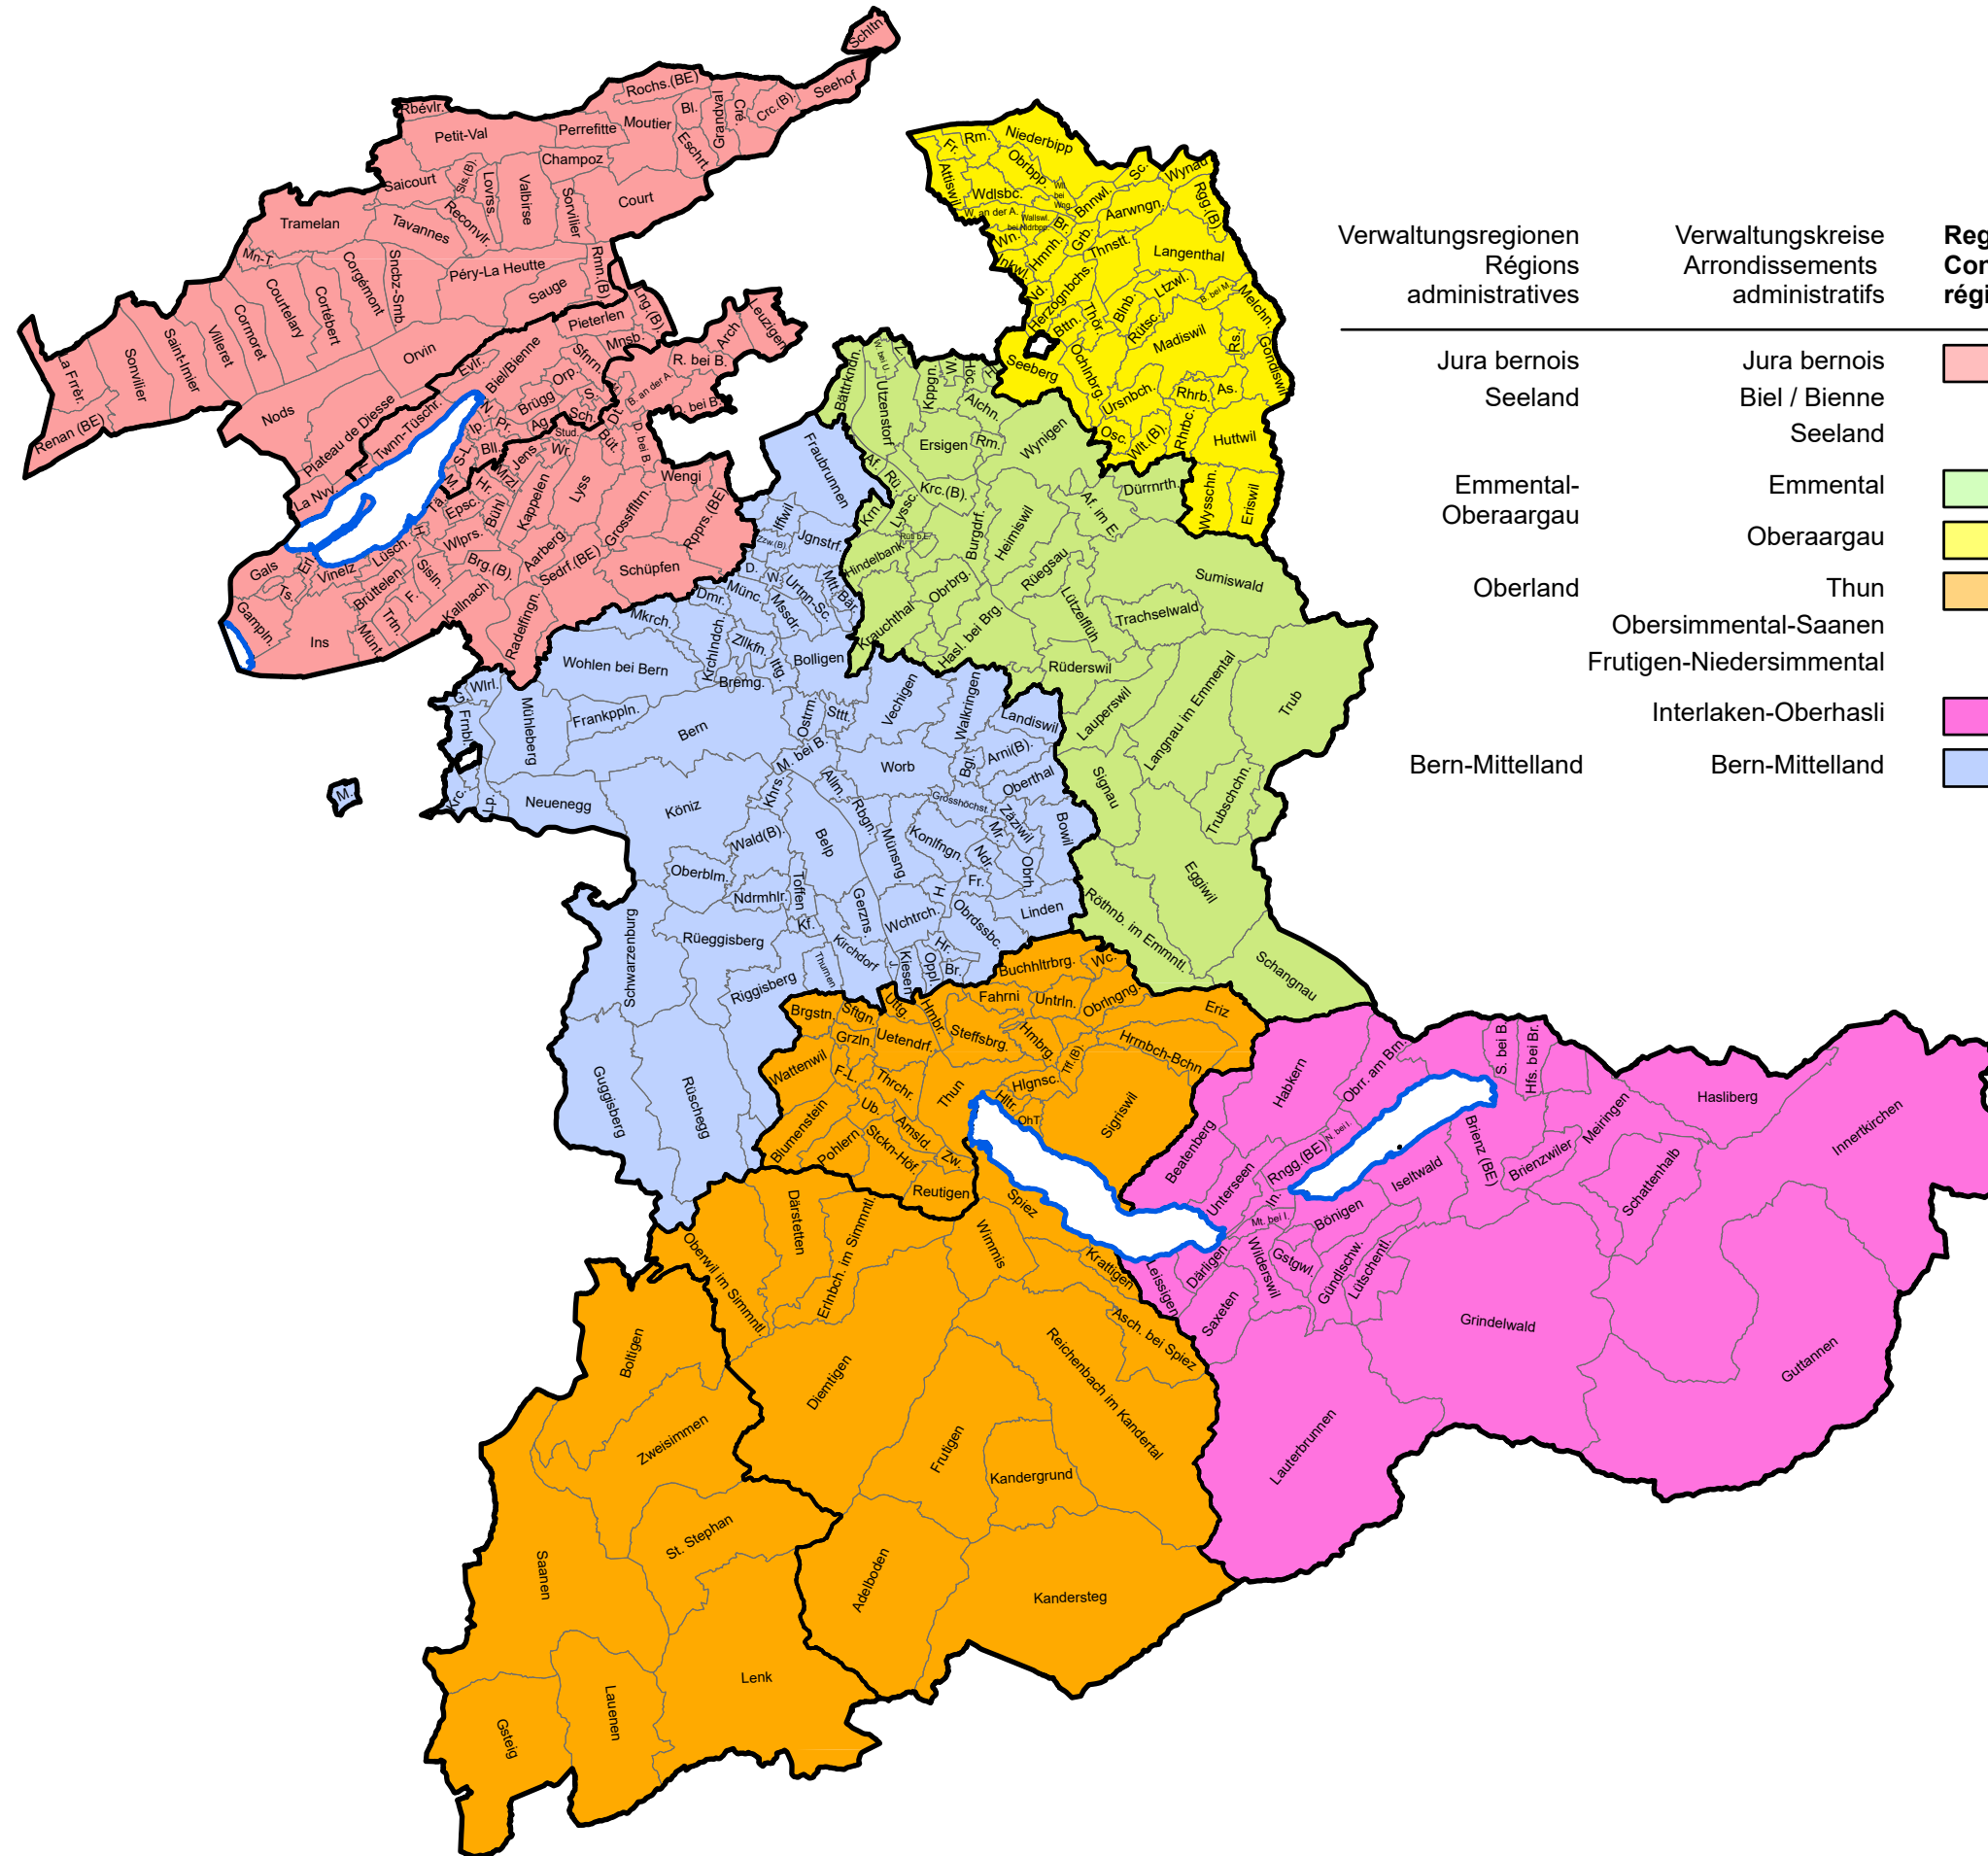

Regionalkonferenzen Conférences régionales

Gemeinden: Stand 1. Januar 2022
Communes: Etat au 1^{er} janvier 2022

Verwaltungsregionen Régions administratives	Verwaltungskreise Arrondissements administratifs	Regionalkonferenz Conference régionale	Gemeinden Communes 01.01.22	Einwohner Habitants 31.10.21
Jura bernois Seeland	Jura bernois Biel / Bienne Seeland	Biel/Bienne-Seeland-Jura bernois (noch nicht in Kraft)	101	232'192
Emmental- Oberaargau	Emmental Oberaargau	Emmental (Einführung 11.3.2012)	39	97'666
Oberland	Thun Obersimmental-Saanen Frutigen-Niedersimmental	Oberaargau (abgelehnt VA 11.3.2012) Thun Oberland-West (abgelehnt VA 13.6.2010)	44 51	82'472 164'966
Bern-Mittelland	Interlaken-Oberhasli Bern-Mittelland	Oberland-Ost (Einführung 1.7.2008) Bern-Mittelland (Einführung 1.1.2010)	28 75	47'645 418'140
Total			338	1'043'081

Kartengrundlage: Generalisierte Gemeindegrenzen
der Schweiz, BFS GEOSTAT, L+T
Bevölkerungsdaten: STATPOP (BFS), Bilanz der ständigen Wohnbevölkerung
Données de base: Limites communales généralisées
de la Suisse, OFS GEOSTAT, S+T
Données sur la population: STATPOP (OFS), bilan de la population résidente permanente
AGR / 01.01.2022