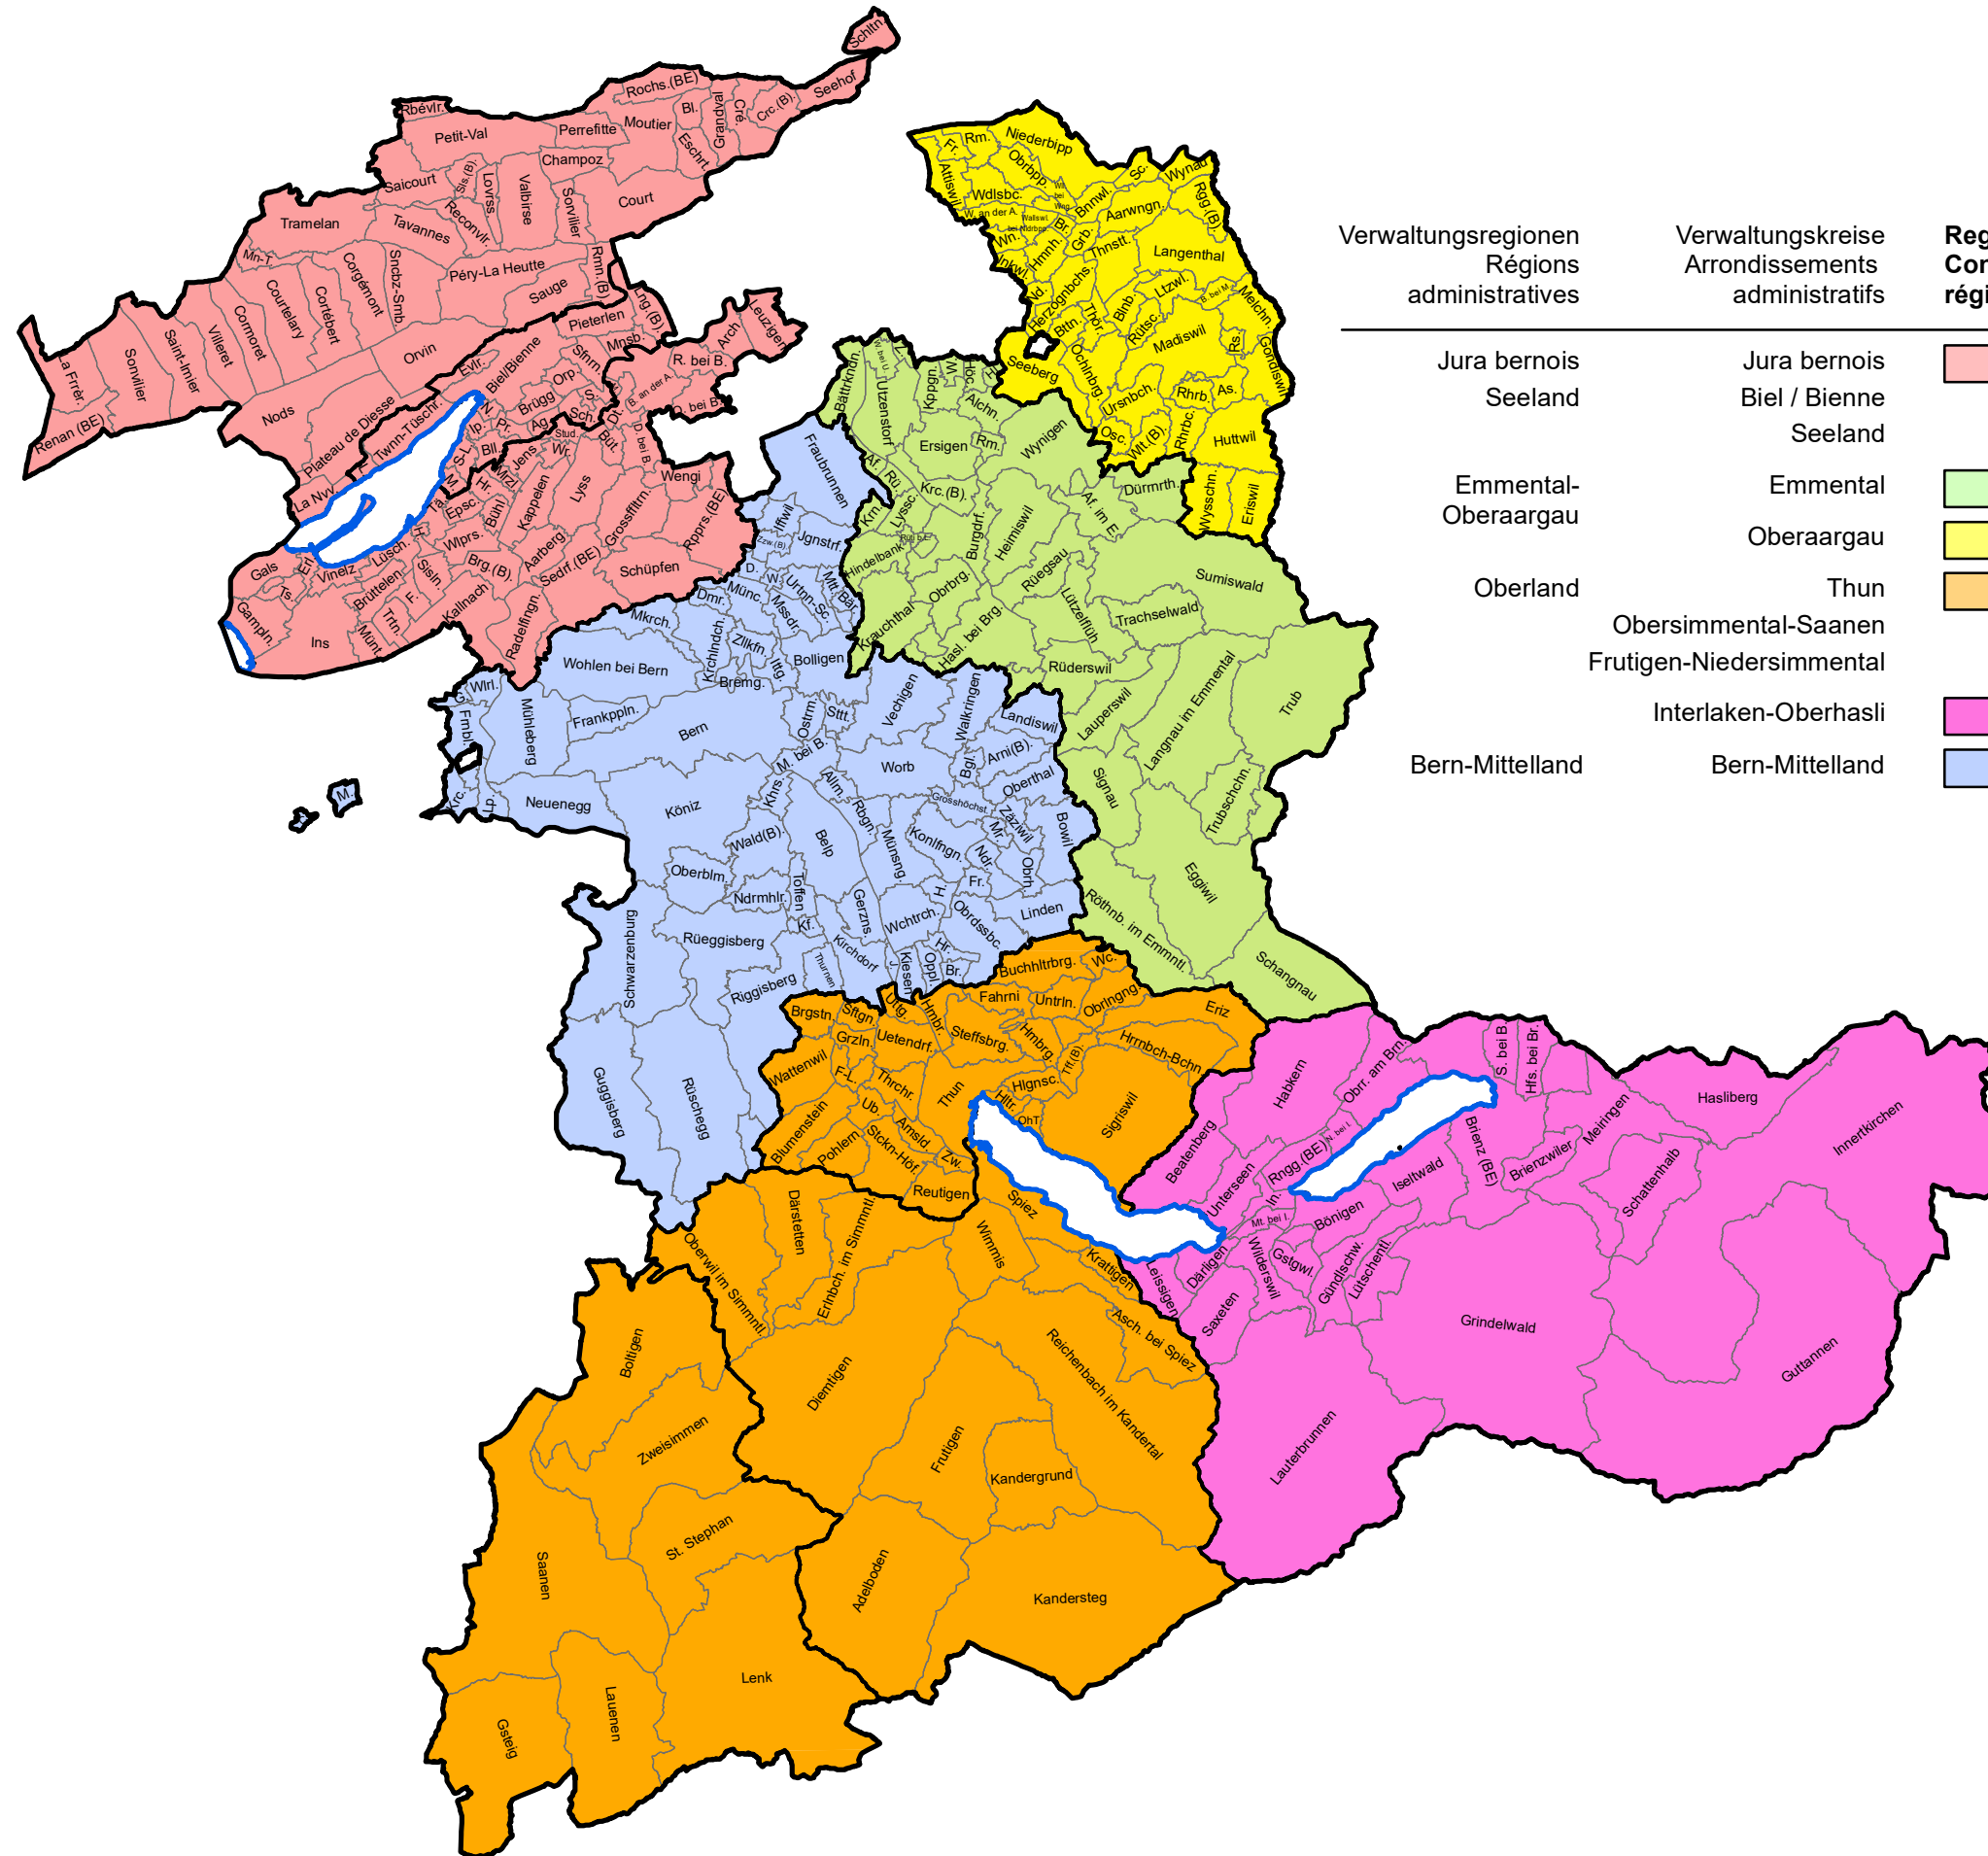

Regionalkonferenzen Conférences régionales

Gemeinden: Stand 1. Januar 2021
Communes: Etat au 1^{er} janvier 2021

Verwaltungsregionen Régions administratives	Verwaltungskreise Arrondissements administratifs	Regionalkonferenz Conference régionale	Gemeinden Communes 01.01.21	Einwohner Habitants 31.12.19
Jura bernois Seeland	Jura bernois Biel / Bienne Seeland	Biel/Bienne-Seeland-Jura bernois (noch nicht in Kraft)	101	231'198
Emmental- Oberaargau	Emmental Oberaargau	Emmental (Einführung 11.3.2012)	39	97'504
Oberland	Thun Obersimmental-Saanen Frutigen-Niedersimmental	Oberaargau (abgelehnt VA 11.3.2012) Thun Oberland-West (abgelehnt VA 13.6.2010)	44 51	82'061 164'642
Bern-Mittelland	Interlaken-Oberhasli Bern-Mittelland	Oberland-Ost (Einführung 1.7.2008) Bern-Mittelland (Einführung 1.1.2010)	28 76	47'600 416'469
Total			339	1'039'474

Kartengrundlage: Generalisierte Gemeindegrenzen
der Schweiz, BFS GEOSTAT, L+T
Bevölkerungsdaten: STATPOP (BFS), Bilanz der ständigen Wohnbevölkerung
Données de base: Limites communales généralisées
de la Suisse, OFS GEOSTAT, S+T
Données sur la population: STATPOP (OFS), bilan de la population résidente permanente
AGR / 01.01.2021